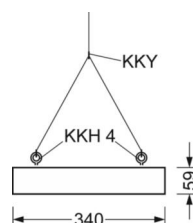

Оптика

Оснастка	LED, цветопередача/оттенок света CRI ≥ 80 / 4000K
Допуск для координаты цветности (MacAdam)	3SDCM
Номинальный световой поток	21861lm
Срок службы LED	50000h L80/B10 (Tq 45°C)
светоотдача светильников	149lm/W
Угол излучения	95° (C0) / 95° (C90)
UGR поп./вдоль	22.1 / 22.3

DEEP-LINK

<https://www.regiolum.de/ru/article/37440224110>

Ссылка	LED 21900lm 840
ηLB	100 %
Φ ↓/↑	100 % / 0 %
UGR поп./вдоль	22.1 / 22.3

Механика

цвет корпуса	белый стандартный для электротехники RAL 9016
размеры (LxWxH/DxH)	1013mm x 340mm x 59mm
вес (нетто)	9kg
Кабельный ввод KE (X/Y)	423.5mm/0mm
Вид монтажа	установка отдельных светильников на подвесе, Потолочная одиночная установка, Узел крепления маятниковой рейки на цепи

размеры

L	1013 mm	Длина
B	340 mm	Ширина
H	59 mm	Высота
A1	980 mm	Расстояние между точками крепежа при одиночной установке
A4	235 mm	Расстояние между точками крепежа (ширина)
X	423.5 mm	Расстояние от ввода проводов до середины светильника по оси X (вдо)
Y	0 mm	Расстояние от ввода проводов до середины светильника по оси Y (поп)