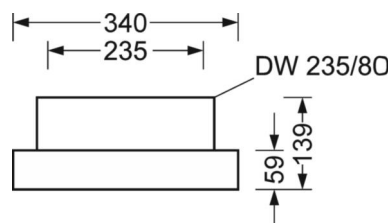

Оптика

Оснастка	LED, цветопередача/оттенок света CRI ≥ 80 / 4000K
Допуск для координаты цветности (MacAdam)	3SDCM
Номинальный световой поток	21861lm
Срок службы LED	50000h L80/B10 (Tq 45°C)
светоотдача светильников	149lm/W
Угол излучения	95° (C0) / 95° (C90)
UGR поп./вдоль	22.1 / 22.3

DEEP-LINK

<https://www.regiolum.de/ru/article/37440224110>

Ссылка	LED 21900lm 840
ηLB	100 %
Φ ↓/↑	100 % / 0 %
UGR поп./вдоль	22.1 / 22.3

Механика

цвет корпуса	белый стандартный для электротехники RAL 9016
размеры (LxWxH/DxH)	1013mm x 340mm x 59mm
вес (нетто)	9kg
Кабельный ввод KE (X/Y)	423.5mm/0mm
Вид монтажа	установка отдельных светильников на подвесе, Потолочная одиночная установка, Узел крепления маятниковой рейки на цепи

размеры

L	1013 mm	Длина
B	340 mm	Ширина
H	59 mm	Высота
A1	980 mm	Расстояние между точками крепежа при одиночной установке
A4	235 mm	Расстояние между точками крепежа (ширина)
X	423.5 mm	Расстояние от ввода проводов до середины светильника по оси X (вдо)
Y	0 mm	Расстояние от ввода проводов до середины светильника по оси Y (поп)